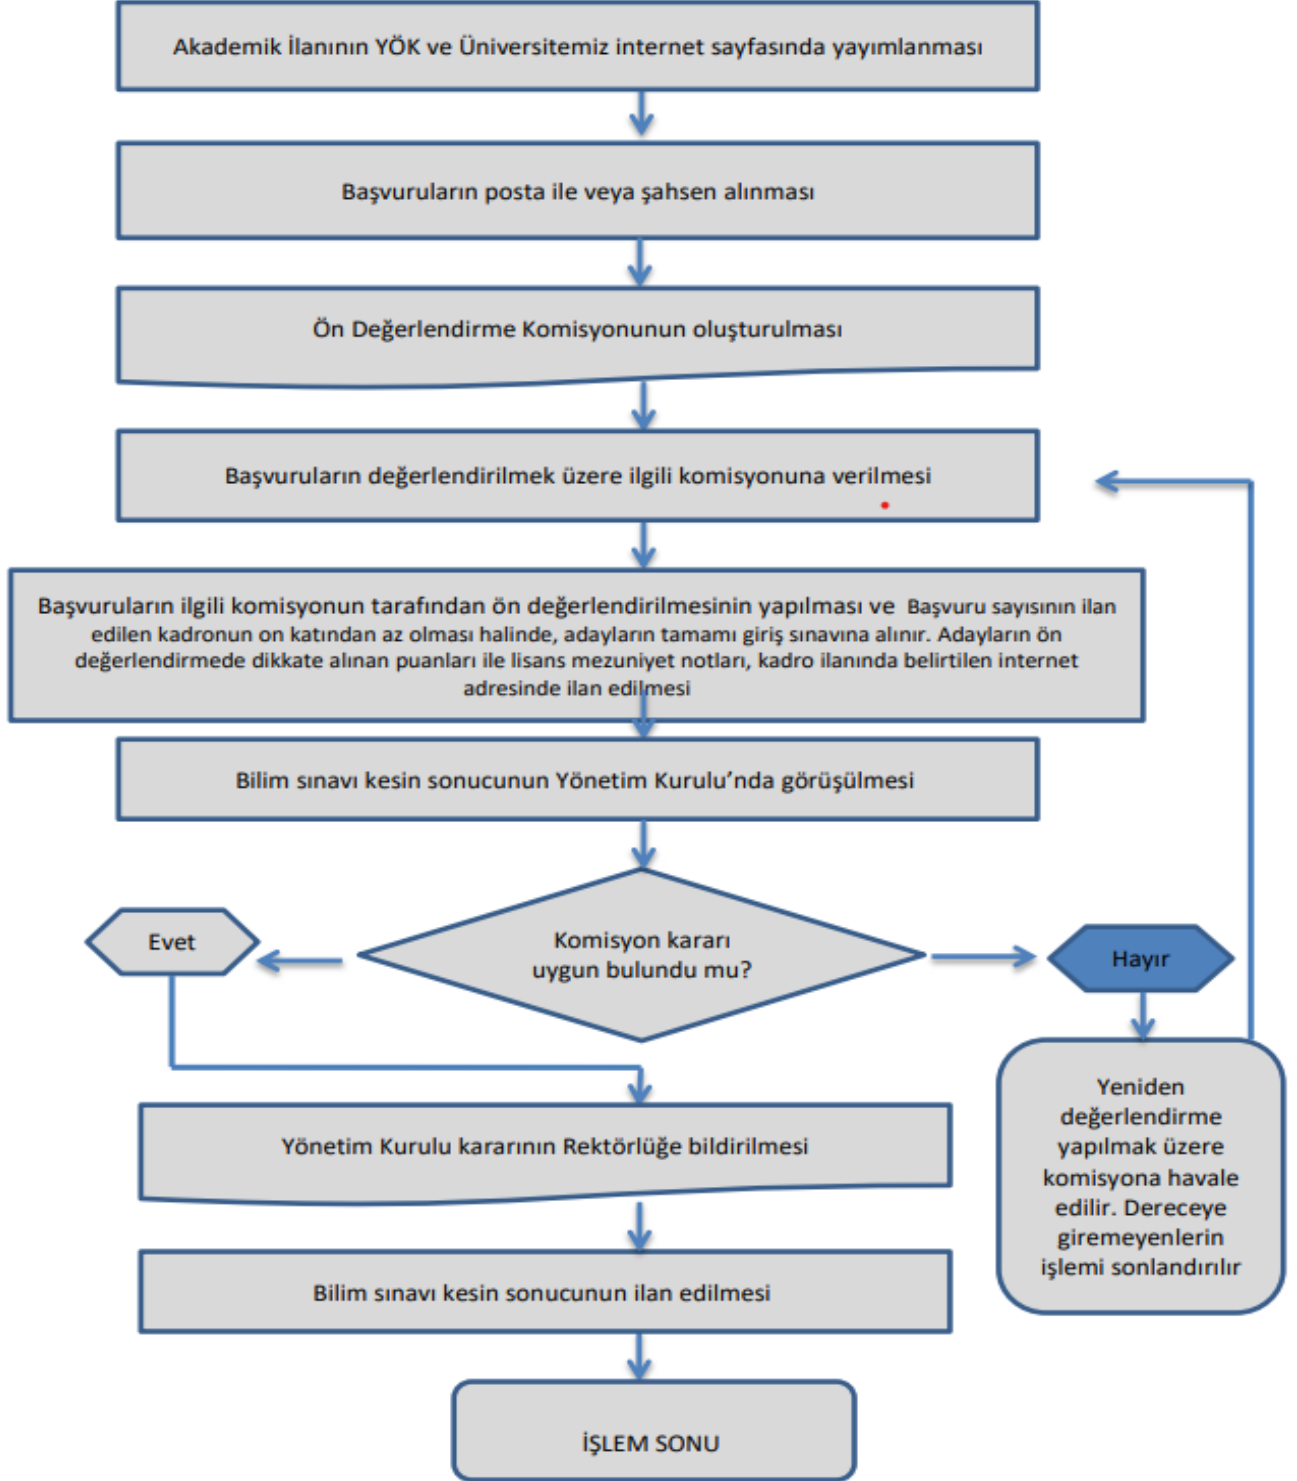

T.C
BURDUR MEHMET AKİF ERSOY ÜNİVERSİTESİ
İktisadi ve İdari Bilimler Fakültesi

Araştırma Görevlisi Alım Süreci

HAZIRLAYAN

KONTROL EDEN

ONAYLAYAN