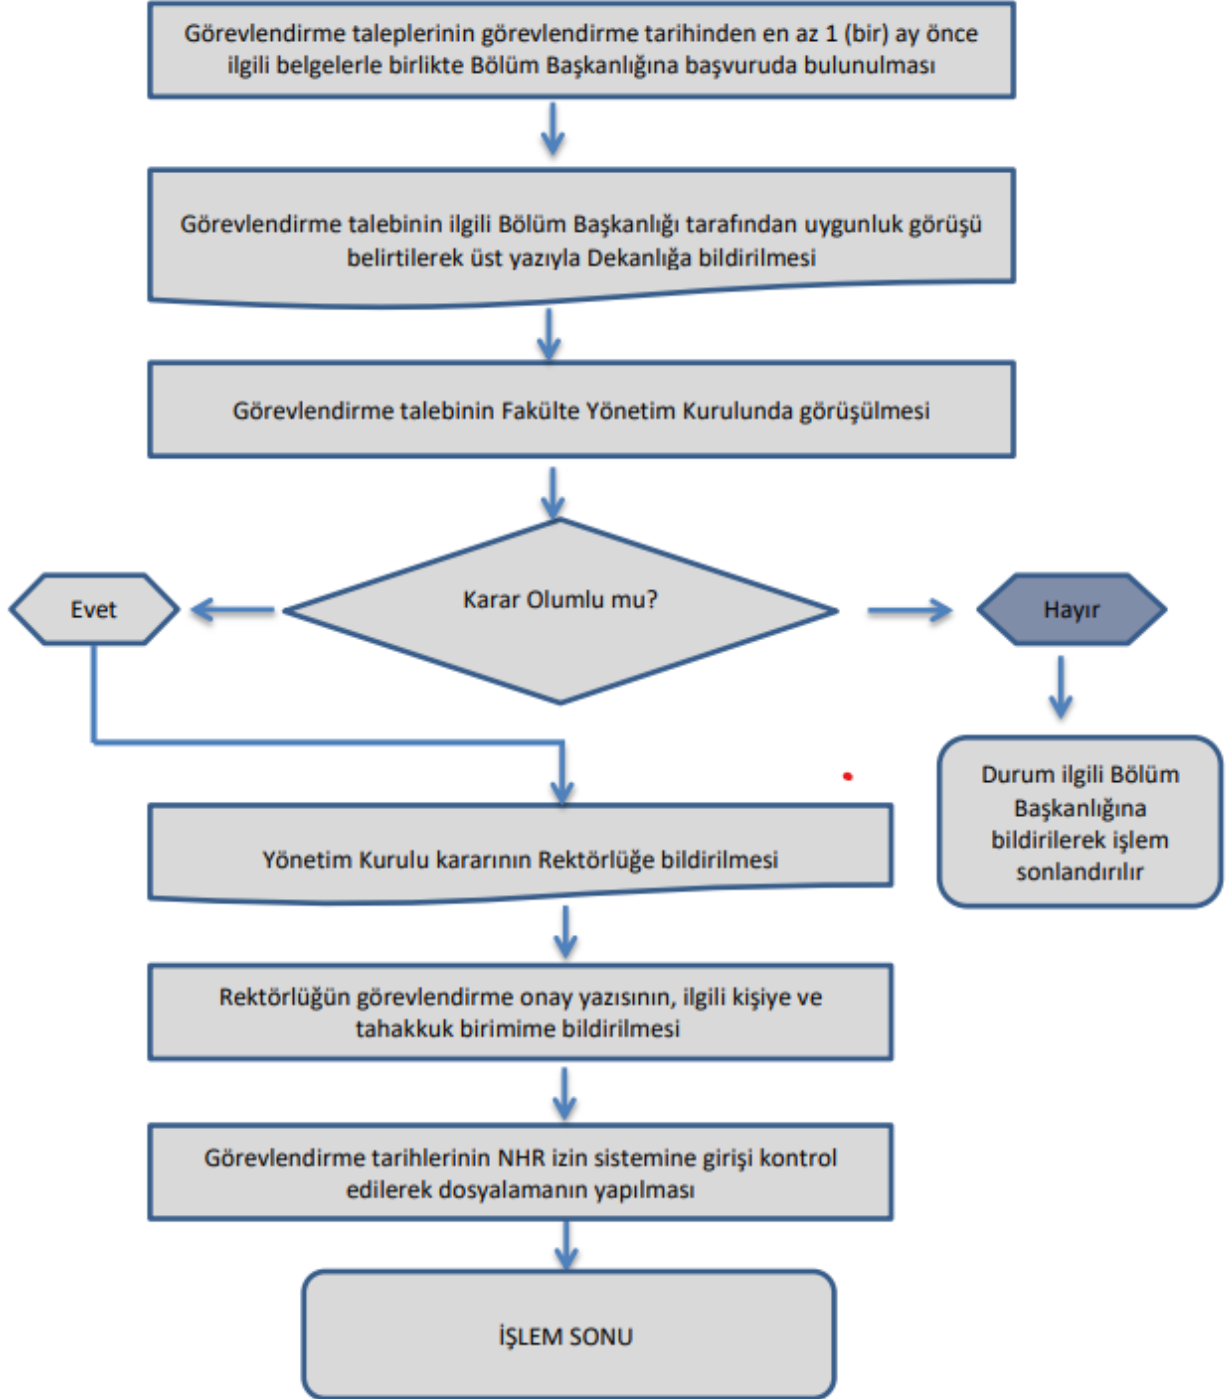

T.C  
BURDUR MEHMET AKİF ERSOY ÜNİVERSİTESİ  
İktisadi ve İdari Bilimler Fakültesi

39. MADDE GÖREVLENDİRMELER

(15 GÜN DEN FAZLA YOLLUKLUSUZ-YEVMİYESİZ GÖREVLENDİRMELER)

T.C  
BURDUR MEHMET AKİF ERSOY ÜNİVERSİTESİ  
Mühendislik-Mimarlık Fakültesi

39. MADDE GÖREVLENDİRMELER

(YOLLUKLU-YEVMİYELİ GÖREVLENDİRMELER)

T.C  
BURDUR MEHMET AKİF ERSOY ÜNİVERSİTESİ  
Mühendislik-Mimarlık Fakültesi

39. MADDE GÖREVLENDİRMELER

(7 GÜNE KADAR OLAN YOLLUKLUSUZ-YEVMIYESİZ GÖREVLENDİRMELER)