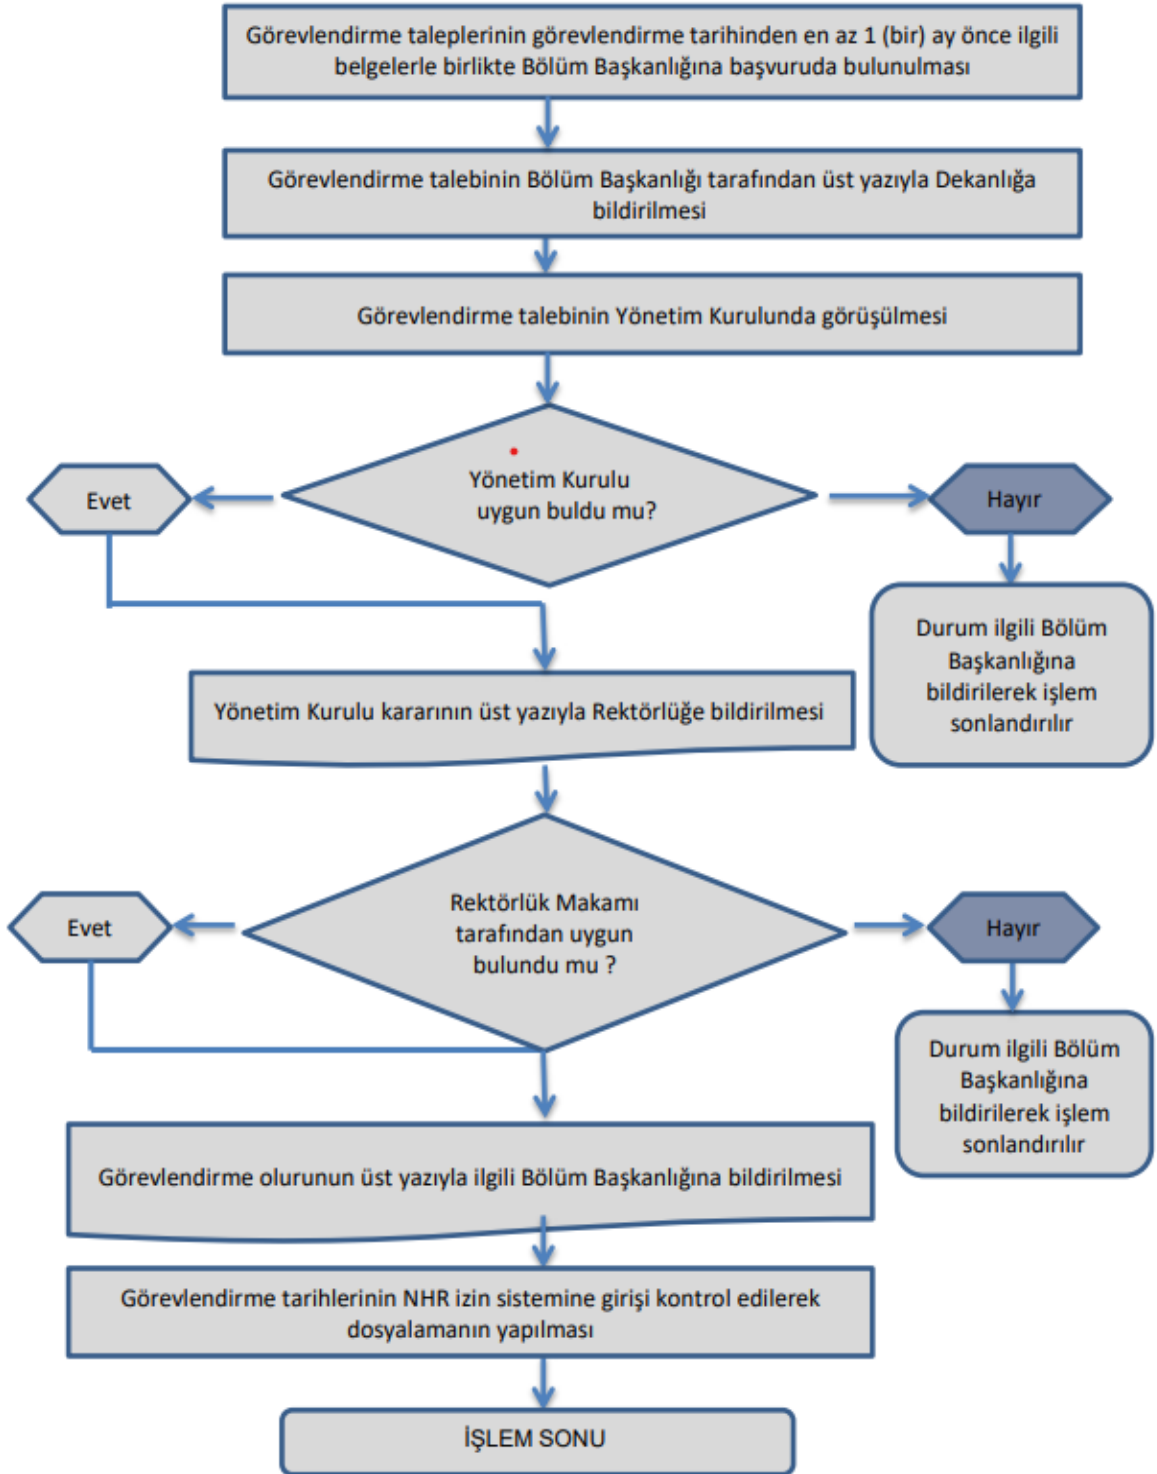

T.C  
BURDUR MEHMET AKİF ERSOY ÜNİVERSİTESİ  
İktisadi ve İdari Bilimler Fakültesi

39. MADDE GÖREVLENDİRMELER

(15 GÜN DEN FAZLA YOLLUKLUSUZ-YEVMİYESİZ GÖREVLENDİRMELER)

T.C  
BURDUR MEHMET AKİF ERSOY ÜNİVERSİTESİ  
Mühendislik-Mimarlık Fakültesi

39. MADDE GÖREVLENDİRMELER

(YOLLUKLU-YEVMİYELİ GÖREVLENDİRMELER)

T.C  
BURDUR MEHMET AKİF ERSOY ÜNİVERSİTESİ  
Mühendislik-Mimarlık Fakültesi

39. MADDE GÖREVLENDİRMELER

(7 GÜNE KADAR OLAN YOLLUKLUSUZ-YEVMIYESİZ GÖREVLENDİRMELER)