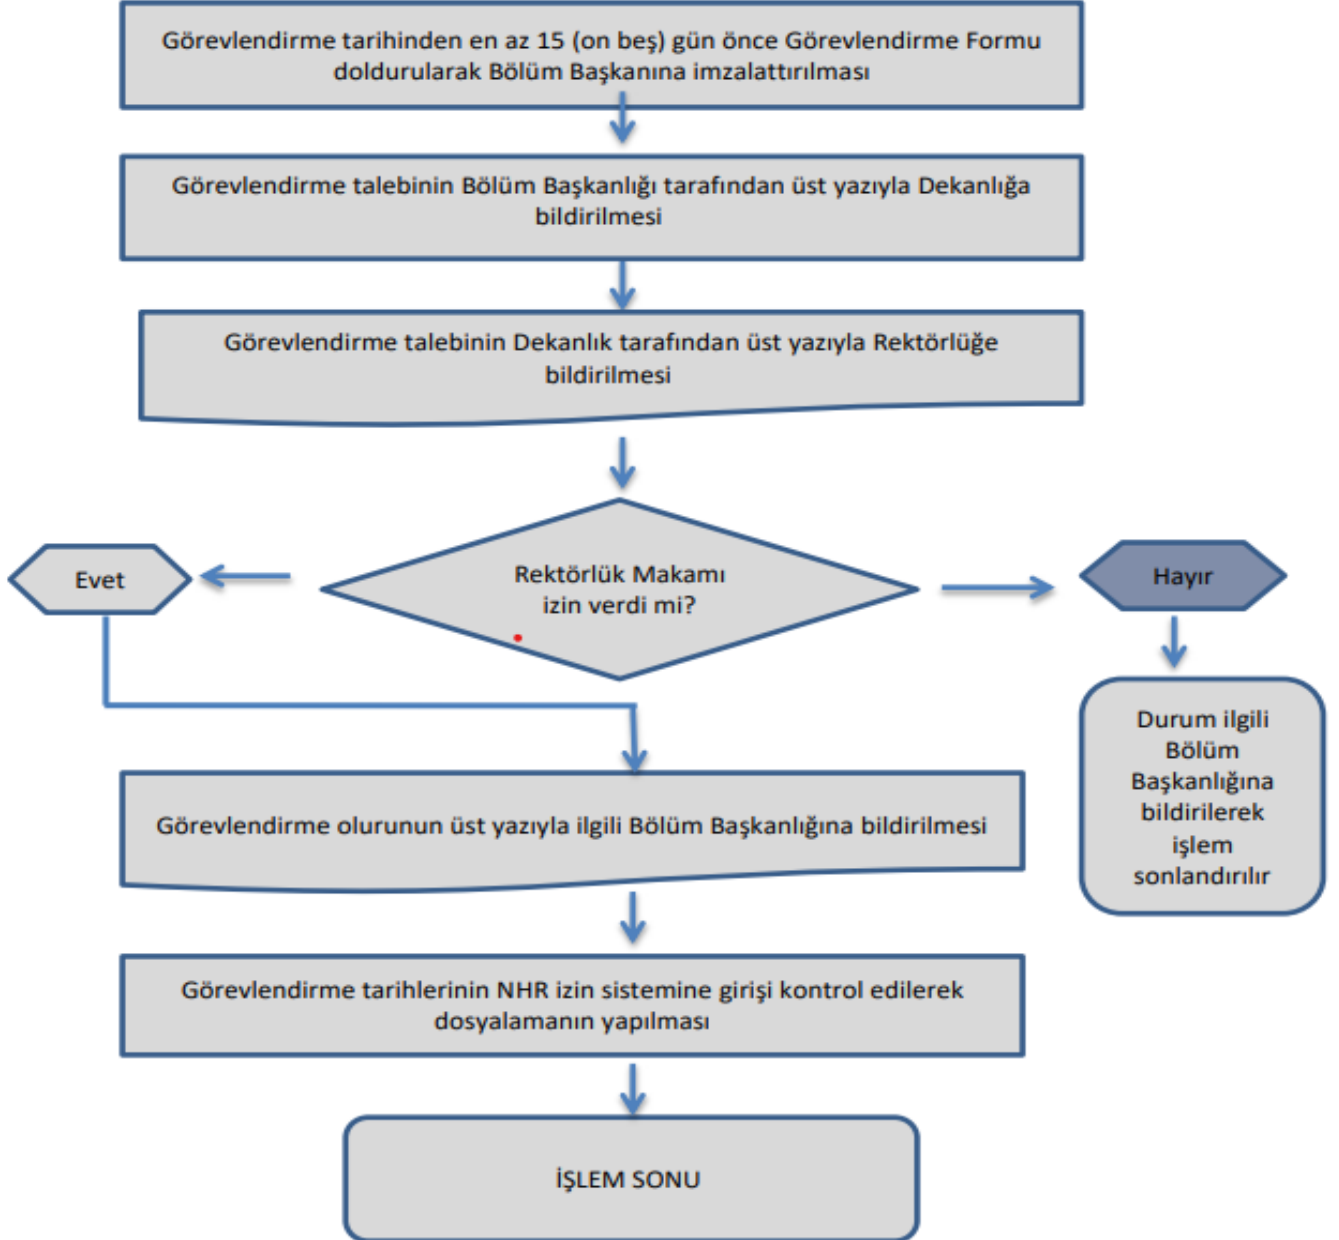

39. MADDE GÖREVLENDİRMELER

(YOLLUKLU-YEVMİYELİ GÖREVLENDİRMELER)

T.C  
BURDUR MEHMET AKİF ERSOY ÜNİVERSİTESİ  
Mühendislik-Mimarlık Fakültesi

39. MADDE GÖREVLENDİRMELER

(7 GÜNE KADAR OLAN YOLLUKLUSUZ-YEVMIYESİZ GÖREVLENDİRMELER)

T.C  
BURDUR MEHMET AKİF ERSOY ÜNİVERSİTESİ  
Mühendislik-Mimarlık Fakültesi

39. MADDE GÖREVLENDİRMELER

(7-15 GÜN ARASI YOLLUKLUSUZ-YEVMIYESİZ GÖREVLENDİRMELER)

HAZIRLAYAN

KONTROL EDEN

ONAYLAYAN

T.C  
BURDUR MEHMET AKİF ERSOY ÜNİVERSİTESİ  
Mühendislik-Mimarlık Fakültesi