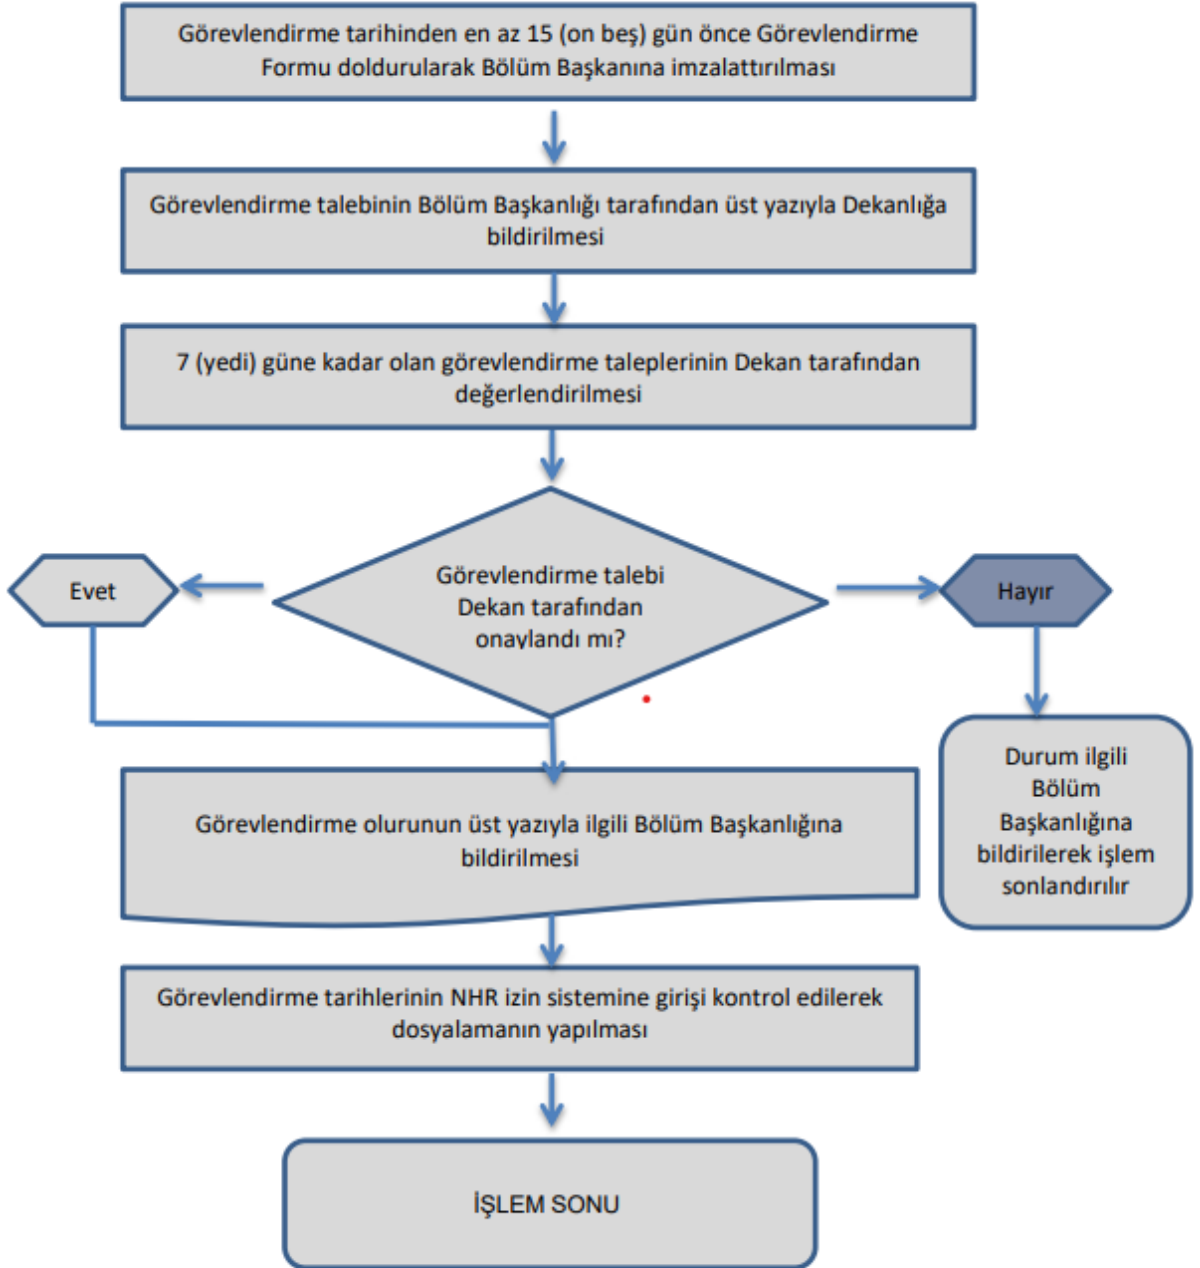

39. MADDE GÖREVLENDİRMELER

(YOLLUKLU-YEVMİYELİ GÖREVLENDİRMELER)

T.C  
BURDUR MEHMET AKİF ERSOY ÜNİVERSİTESİ  
Mühendislik-Mimarlık Fakültesi

39. MADDE GÖREVLENDİRMELER

(7 GÜNE KADAR OLAN YOLLUKLUSUZ-YEVMIYESİZ GÖREVLENDİRMELER)