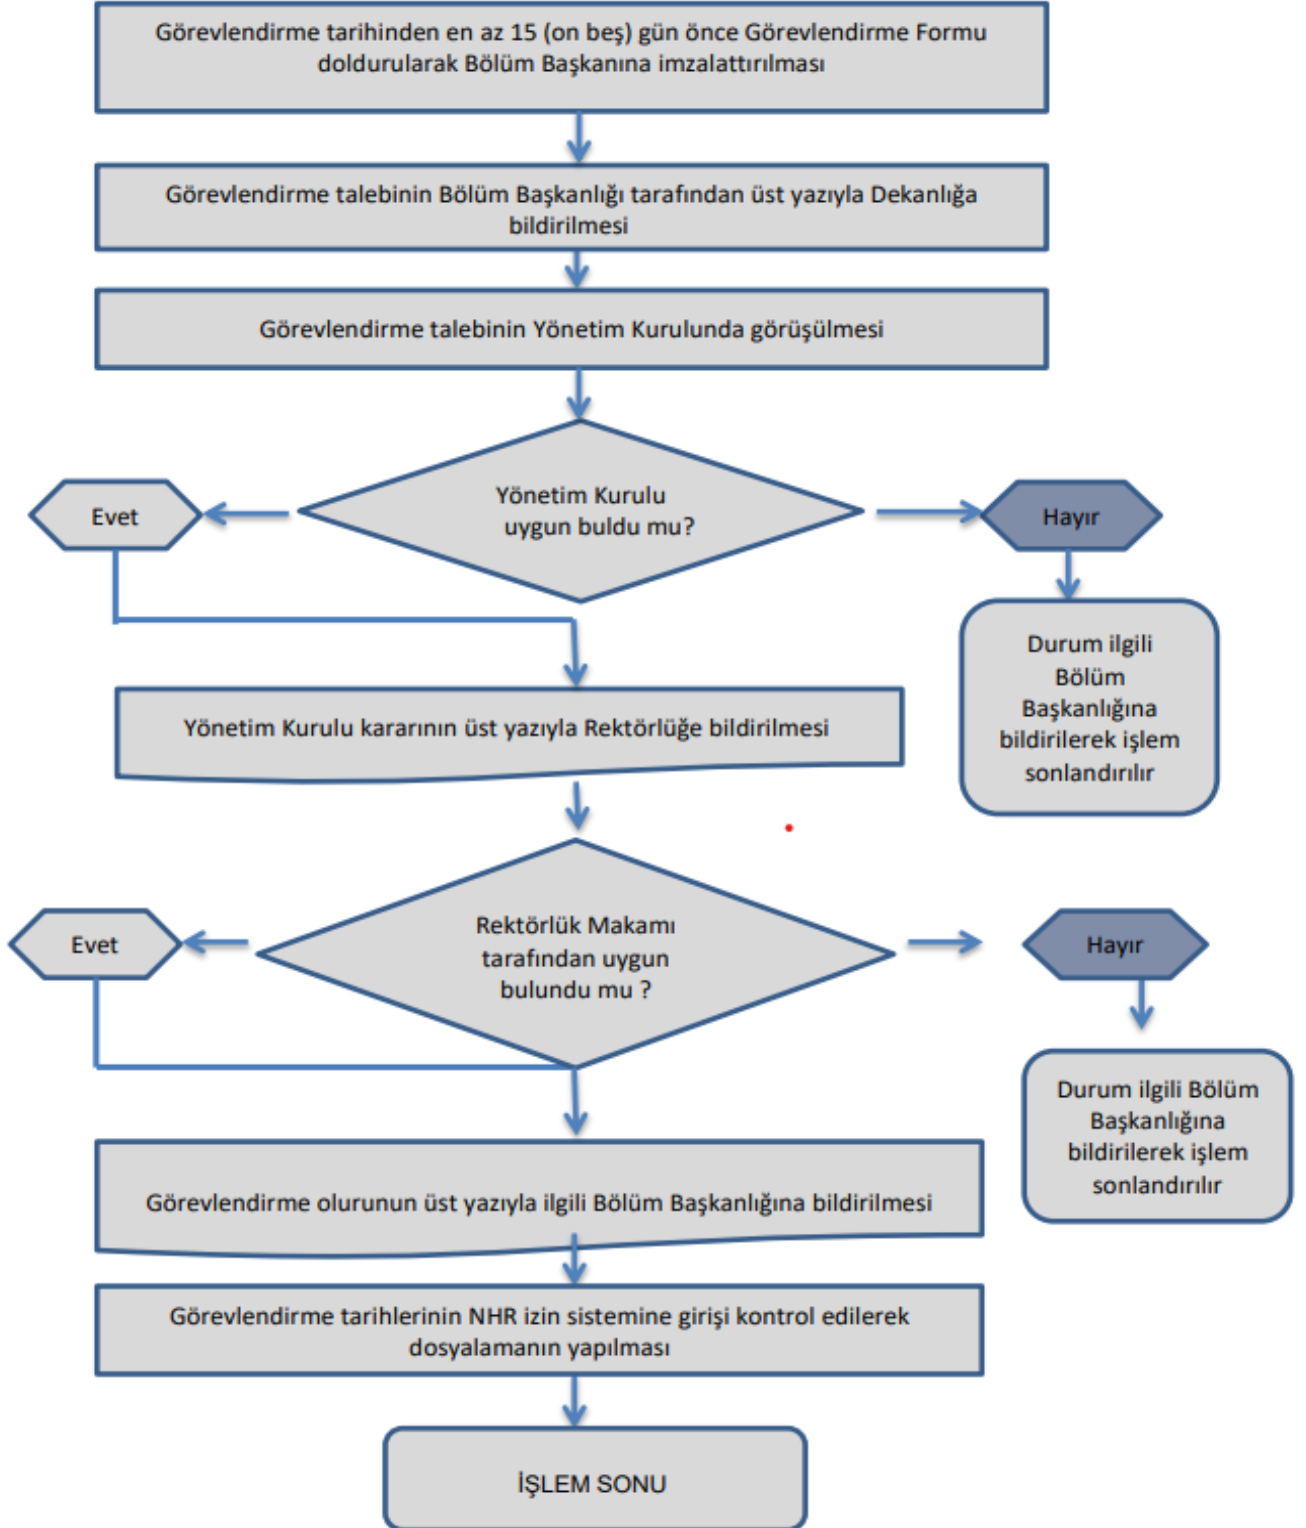

T.C  
BURDUR MEHMET AKİF ERSOY ÜNİVERSİTESİ  
Mühendislik-Mimarlık Fakültesi

39. MADDE GÖREVLENDİRMELER

(7-15 GÜN ARASI YOLLUKLUSUZ-YEVMIYESİZ GÖREVLENDİRMELER)

HAZIRLAYAN

KONTROL EDEN

ONAYLAYAN

T.C  
BURDUR MEHMET AKİF ERSOY ÜNİVERSİTESİ  
Mühendislik-Mimarlık Fakültesi

39. MADDE GÖREVLENDİRMELER

(15 GÜNDEN FAZLA YOLLUKLUSUZ-YEVMIYESİZ GÖREVLENDİRMELER)

HAZIRLAYAN

KONTROL EDEN

ONAYLAYAN