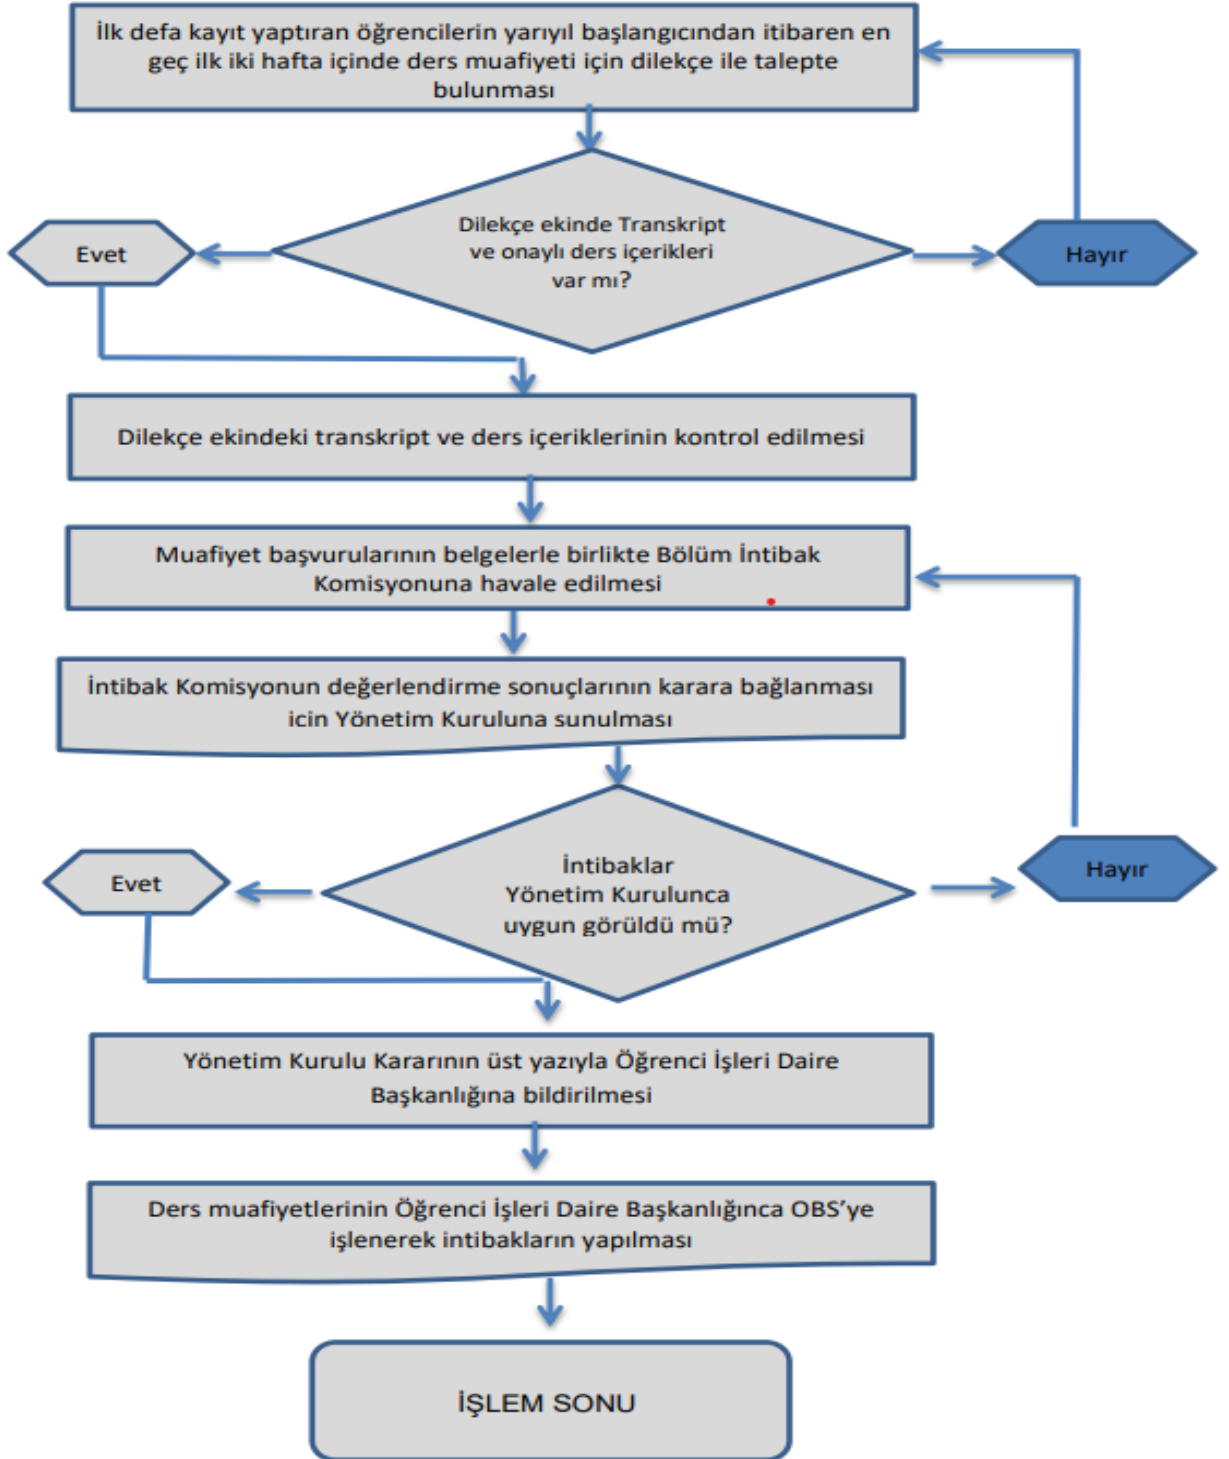

T.C
BURDUR MEHMET AKİF ERSOY ÜNİVERSİTESİ
İktisadi ve İdari Bilimler Fakültesi
DERS MUAFİYETİ VE İNTİBAK İŞLEMLERİ

(İlk Defa Kayıt Yaptıran Öğrenciler)

T.C
BURDUR MEHMET AKİF ERSOY ÜNİVERSİTESİ
Mühendislik-Mimarlık Fakültesi

DERS MUAFİYETİ VE İNTİBAK İŞLEMLERİ

(Yatay/Dikey Geçişler, Değişim Programları ve Diğer Üniversitelerin Yaz Okulundan Alınan Dersler)