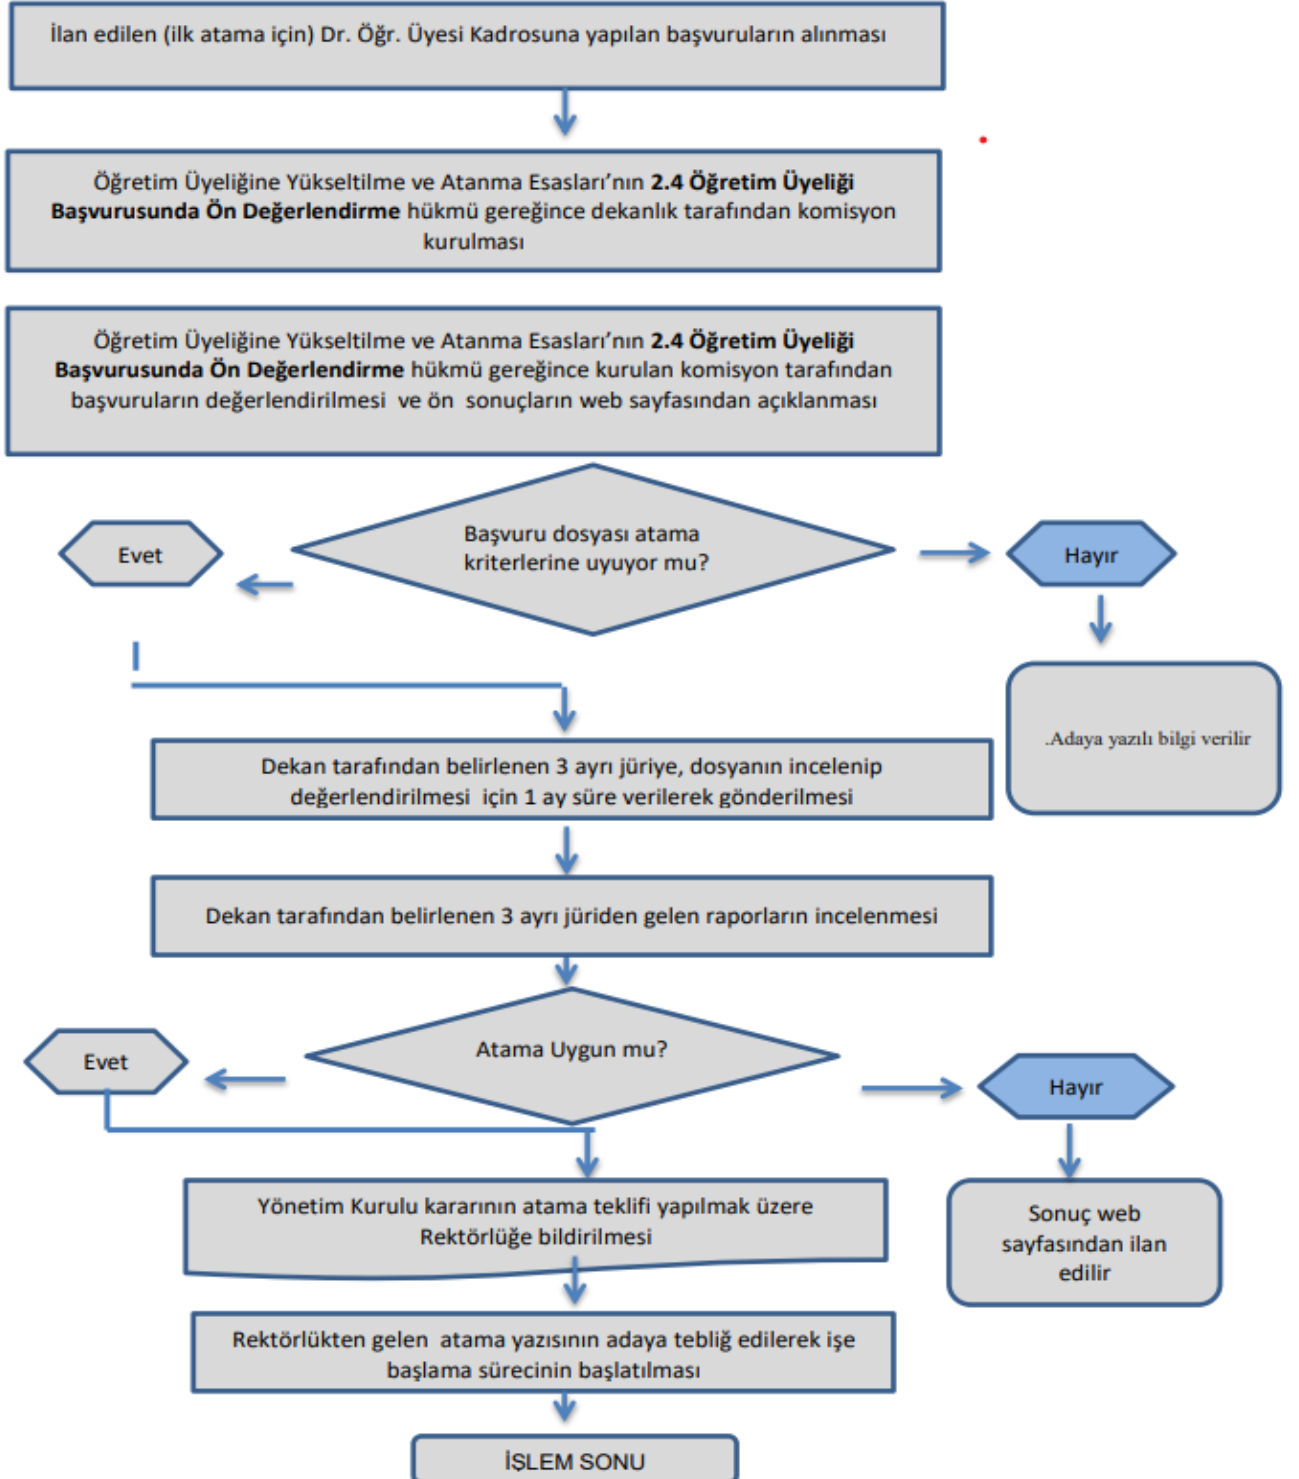

T.C
BURDUR MEHMET AKİF ERSOY ÜNİVERSİTESİ
Mühendislik-Mimarlık Fakültesi
DOKTOR ÖĞRETİM ÜYESİ ALIM İŞLEMLERİ

HAZIRLAYAN

KONTROL EDEN

ONAYLAYAN